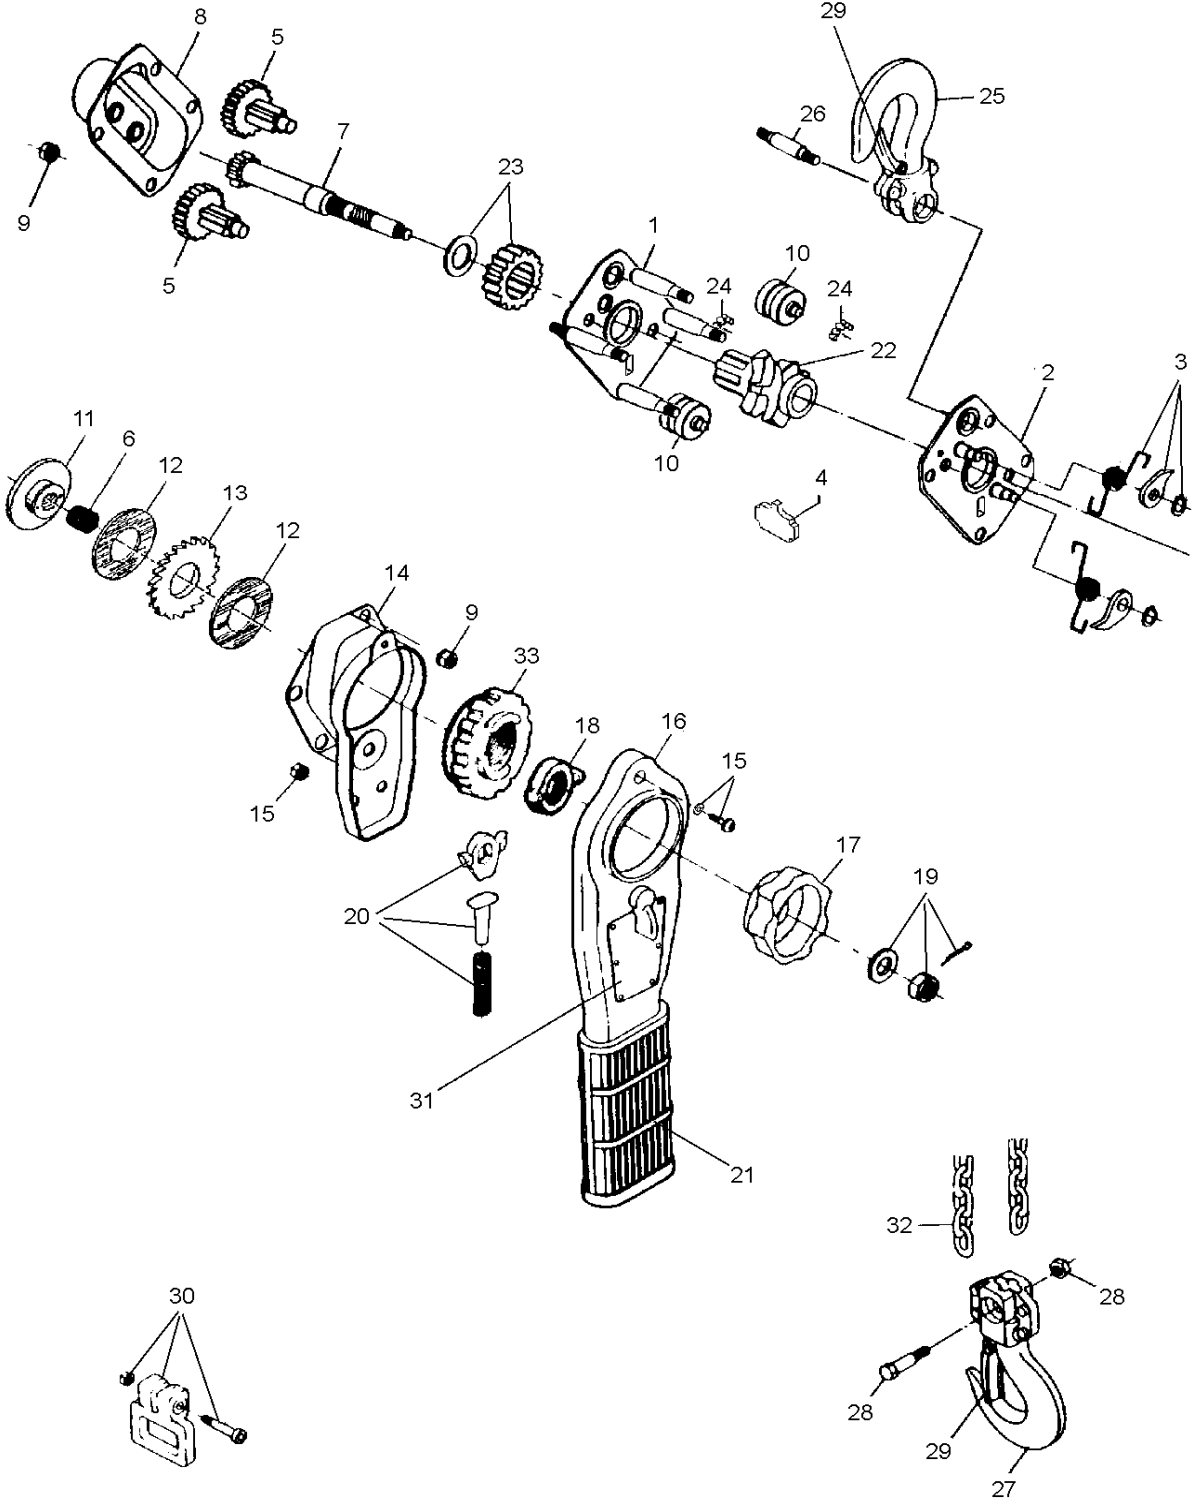

UNOplus 1500

Tragfähigkeit / Capacity / Résistance 1500 kg

Pos.	Artikel-Nr. / Part No. / Pièce No.	Bezeichnung	Description	Désignation	Menge / Quantity / Quantity
1	00230209	Seitenplatte, GS	Sideplate, gear side	Flasque latéral	1
2	00230210	Seitenplatte, HS	Sideplate, lever side	Flasque latéral	1
3	00230211	Sperrhakensatz	Brake pawl set	Cliquet d'arrêt kit	2
4	00230212	Kettenstreifer	Chain stripper	Débloqueur de chaîne	1
5	00230213	Zahnrad, kpl.	Gear, assy.	Roue dentée, cpl.	2
6	00230214	Freischaltungsfeder	Free chaining spring	Ressort	1
7	00230215	Antriebsritzel	Driving pinion	Pignon arbre	1
8	00230281	Getriebedeckel	Gear cover	Couvercle de carter	1
9	09115036	Sechskantmutter Satz	Nut kit	Écrou set	1
10	00230218	Kettenführungsrolle	Chain guide roller	Rouleau guide chaîne	2
11	00230219	Druckscheibe	Disc hub	Disque à frein	1
12	00230220	Friktionsscheibe	Friction disc	Rondelle de friction	2
13	00230221	Sperradscheibe	Ratchet disc	Rondelle de rochet	1
14	00230279	Gehäusedeckel, kpl.	Housing cover, assy.	Carter d'engrenage, cpl.	1
15	00230223	Befestigungssatz (HH)	Fastening-parts kit (L)	Jeu de pièces de fixation (L)	1
16	00230280	Handhebel, kpl.	Hand lever, assy.	Levier, cpl.	1
17	00230363	Handrad	Hand wheel	Volant	1
18	00230193	Nasenscheibe	Check washer	Doigt d'arrêt	1
19	00230194	Kronenmuttersatz	Castle nut set	Écrou crénelé kit	1
20	00230228	Sperrklinkensatz	Ratchet pawl set	Cliquet levier kit	1
21	00230229	Gummigriff	Rubber grip	Gommeux-poignée	1
22	00230230	Lastkettenrad	Load sheave	Noix de chaîne	1
23	00230231	Zahnrad Set	Gear set	Roue dentée kit	1
24	00230232	Zylinderrollen	Roller set	Lot de rouleaux	*
25+29	00230233	Traghaken, kpl.	Top hook assy	Crochet cpl.	1
26	00230234	Traghakenbolzen	Hook suspension bolt	Axe de crochet	1
27+29	00230235	Unterflasche, kpl.	Bottom block, assy.	Moufle, cpl.	1
28	00230236	Kettenbolzen, kpl.	Chain bolt, assy.	Axe de chaîne, cpl.	1
29	00230237	Sicherheitsbügelsatz	Safety latch kit	Linguet, cpl.	2
30	00230238	Kettenendstück, kpl.	Chain end stop, assy.	Arrêt de chaîne, cpl.	1
31	00230359	Typenschild	Name plate	Plaque	1
32	04307642	Lastkette	Load chain	Chaîne	**
33	00230241	Sperrrad	Ratchet	Rochet	1

* Anzahl pro Satz
Quantity per set 74
Nombre par saut

** Kettenlänge angeben
Specify length
Déclarer la chaîne de la longueur