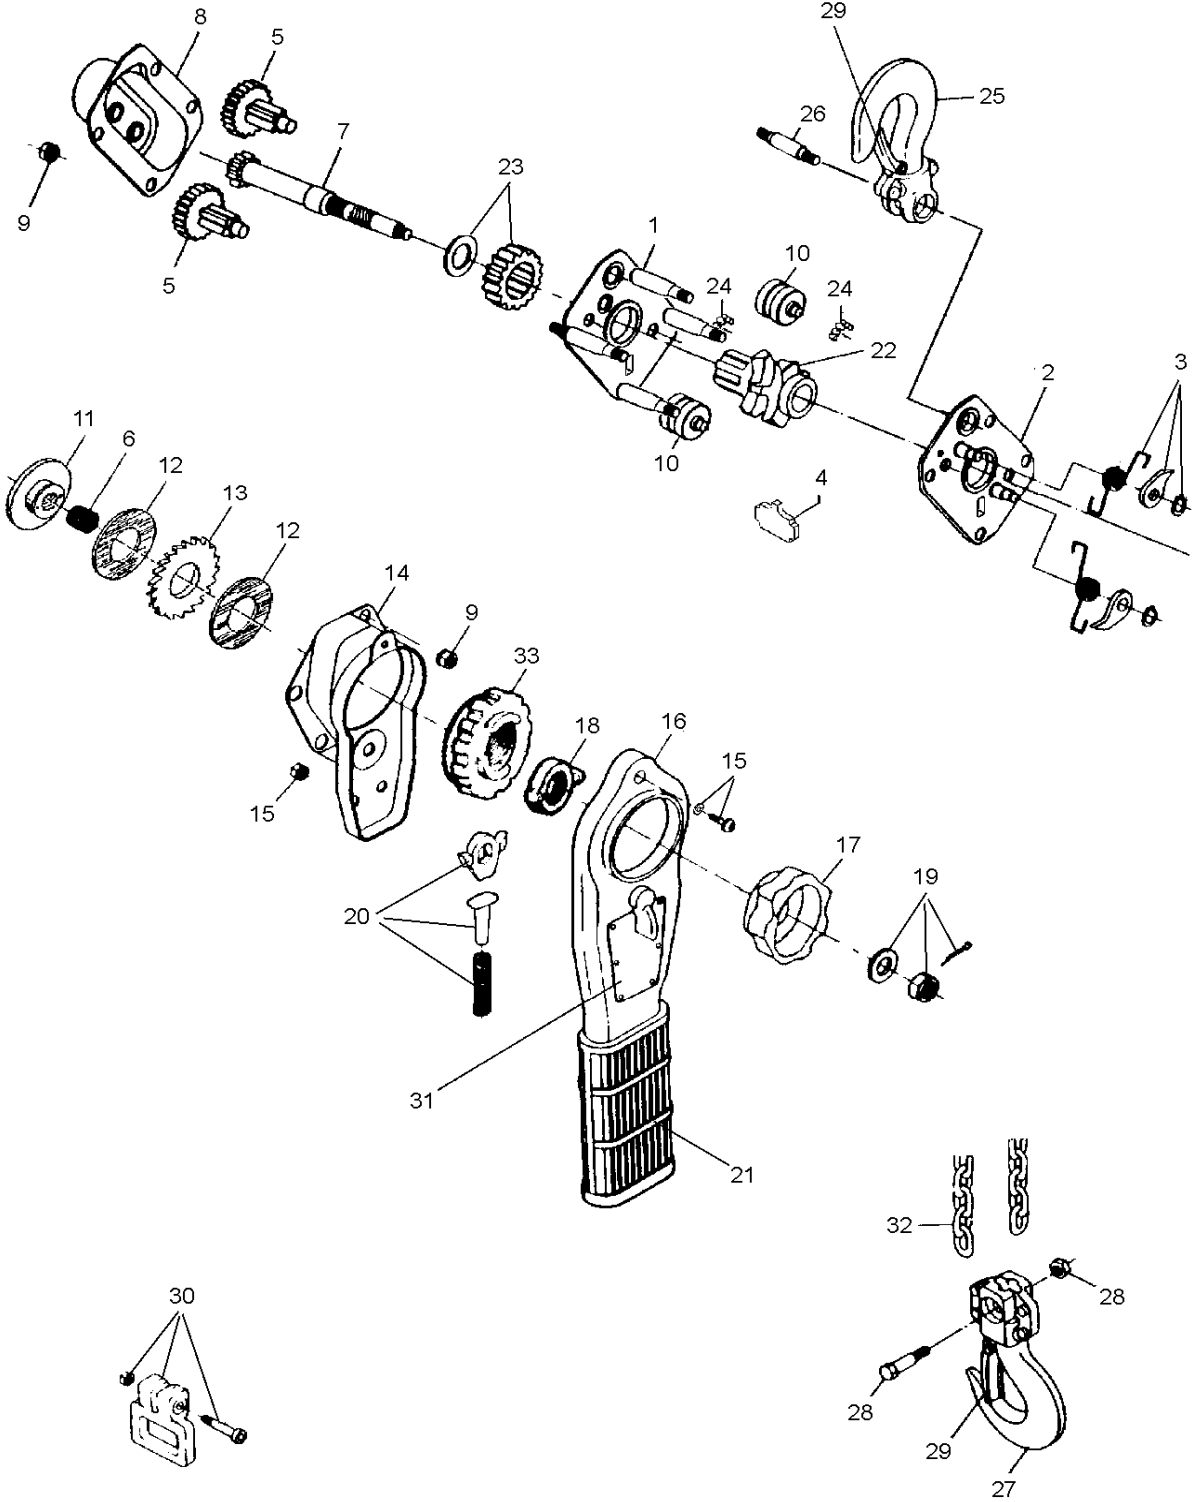

- D** Ersatzteilliste
- GB** Spare Part Manual
- F** Manual pièces de rechange

Mod. **UNO*plus***

**Yale Industrial
Products GmbH**

UNOplus 750

Tragfähigkeit / Capacity / Résistance 750 kg

Pos.	Artikel-Nr. / Part No. / Pièce No.	Bezeichnung	Description	Désignation	Menge / Quantity / Quantity
1	00230176	Seitenplatte, GS	Sideplate, gear side	Flasque latéral	1
2	00230177	Seitenplatte, HS	Sideplate, lever side	Flasque latéral	1
3	00230178	Sperrhakensatz	Brake pawl set	Cliquet d'arrêt kit	2
4	00230179	Kettenstreifer	Chain stripper	Débloqueur de chaîne	1
5	00230180	Zahnrad, kpl.	Gear, assy.	Roue dentée, cpl.	2
6	00230181	Freischaltungsfeder	Free chaining spring	Ressort	1
7	00230182	Antriebsritzel	Driving pinion	Pignon arbre	1
8	00230277	Getriebedeckel	Gear cover	Couvercle de carter	1
9	09115098	Sechskantmutter Satz	Nut kit	Écrou set	1
10	00230185	Kettenführungsrolle	Chain guide roller	Rouleau guide chaîne	2
11	00230186	Druckscheibe	Disc hub	Disque à frein	1
12	00230187	Friktionsscheibe	Friction disc	Rondelle de friction	2
13	00230188	Sperradscheibe	Ratchet disc	Rondelle de rochet	1
14	00230275	Gehäusedeckel, kpl.	Housing cover, assy.	Carter d'engrenage, cpl.	1
15	00230190	Befestigungssatz (HH)	Fastening-parts kit (L)	Jeu de pièces de fixation (L)	1
16	00230276	Handhebel, kpl.	Hand lever, assy.	Levier, cpl.	1
17	00230363	Handrad	Hand wheel	Volant	1
18	00230193	Nasenscheibe	Check washer	Doigt d'arrêt	1
19	00230194	Kronenmuttersatz	Castle nut set	Écrou crénelé kit	1
20	00230195	Sperrklinkensatz	Ratchet pawl set	Cliquet levier kit	1
21	00230196	Gummigriff	Rubber grip	Gommeux-poignée	1
22	00230197	Lastkettenrad	Load sheave	Noix de chaîne	1
23	00230198	Zahnrad Set	Gear set	Roue dentée kit	1
24	00230199	Zylinderrollen	Roller set	Lot de rouleaux	*
25+29	00230200	Traghaken, kpl.	Top hook assy	Crochet cpl.	1
26	00230201	Traghakenbolzen	Hook suspension bolt	Axe de crochet	1
27+29	00230202	Unterflasche, kpl.	Bottom block, assy.	Moufle, cpl.	1
28	00230203	Kettenbolzen, kpl.	Chain bolt, assy.	Axe de chaîne, cpl.	1
29	00230204	Sicherheitsbügelsatz	Safety latch kit	Linguet, cpl.	2
30	89230205	Kettenendstück, kpl.	Chain end stop, assy.	Arrêt de chaîne, cpl.	1
31	00230358	Typenschild	Name plate	Plaque	1
32	04307635	Lastkette	Load chain	Chaîne	**
33	00230208	Sperrrad	Ratchet	Rochet	1