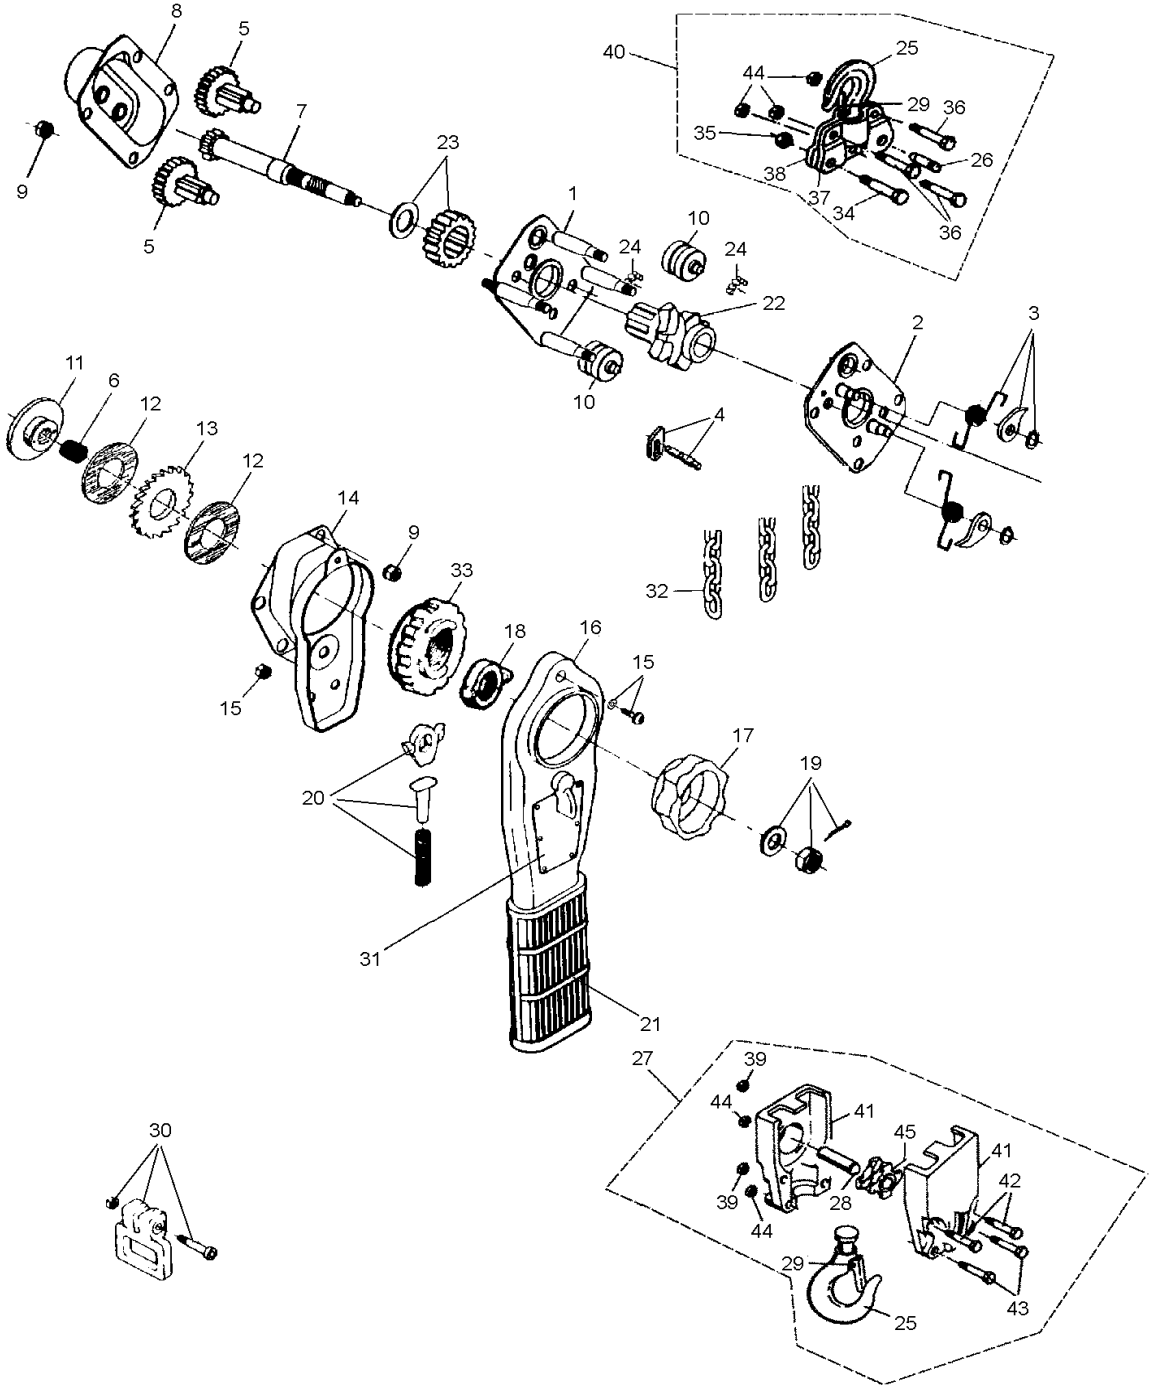

* Anzahl pro Satz
Quantity per set 68
Nombre par saut

** Kettenlänge angeben
Specify length
Déclarer la chaîne de la longueur

UNOplus 6000

Tragfähigkeit / Capacity / Résistance 6000 kg

Pos.	Artikel-Nr. / Part No. / Pièce No.	Bezeichnung	Description	Désignation	Menge / Quantity / Quantity
1	00230242	Seitenplatte, GS	Sideplate, gear side	Flasque latéral	1
2	00230243	Seitenplatte, HS	Sideplate, lever side	Flasque latéral	1
3	00230244	Sperrhakensatz	Brake pawl set	Cliquet d'arrêt kit	2
4	00230245	Kettenstreifer	Chain stripper	Débloqueur de chaîne	1
5	00230246	Zahnrad, kpl.	Gear, assy.	Roue dentée, cpl.	2
6	00230247	Freisaltungsfeder	Free chaining spring	Ressort	1
7	00230248	Antriebsritzel	Driving pinion	Pignon arbre	1
8	00230285	Getriebedeckel	Gear cover	Couvercle de carter	1
9	09115115	Sechskantmutter Satz	Nut kit	Écrou set	1
10	00230251	Kettenführungsrolle	Chain guide roller	Rouleau guide chaîne	2
11	00230252	Druckscheibe	Disc hub	Disque à frein	1
12	00230253	Friktionsscheibe	Friction disc	Rondelle de friction	2
13	00230254	Sperradscheibe	Ratchet disc	Rondelle de rochet	1
14	00230283	Gehäusedeckel, kpl.	Housing cover, assy.	Carter d'engrenage, cpl.	1
15	00230256	Befestigungssatz (HH)	Fastening-parts kit (L)	Jeu de pièces de fixation (L)	1
16	00230284	Handhebel, kpl.	Hand lever, assy.	Levier, cpl.	1
17	00230363	Handrad	Hand wheel	Volant	1
18	00230193	Nasenscheibe	Check washer	Doigt d'arrêt	1
19	00230194	Kronenmuttersatz	Castle nut set	Ecrou crénelé kit	1
20	00230228	Sperrklinkensatz	Ratchet pawl set	Cliquet levier kit	1
21	00230229	Gummigriff	Rubber grip	Gommeux-poignée	1
22	00230263	Lastkettenrad	Load sheave	Noix de chaîne	1
23	00230264	Zahnrad Set	Gear set	Roue dentée kit	1
24	00230265	Zylinderrollen	Roller set	Lot de rouleaux	*
25+29	00230266	Haken, kpl.	Top hook assy	Crochet cpl.	1
26	00230364	Traghakenbolzen	Hook suspension bolt	Axe de crochet	1
27	00230365	Unterflasche, kpl.	Bottom block, assy.	Moufle, cpl.	1
28					
29	00230270	Sicherheitsbügelsatz	Safety latch kit	Linguet, cpl.	2
30	00230271	Kettenendstück, kpl.	Chain end stop, assy.	Arrêt de chaîne, cpl.	1
31	00230361	Typenschild	Name plate	Plaque	1
32	04307647	Lastkette	Load chain	Chaîne	**
33	00230274	Sperrrad	Ratchet	Rochet	1
34	09101704	Sechskantschraube 12.9	Screw	Vis	1
35	09115115	Sechskantmutter	Hex. Nut	Écrou hex.	1
36	09101705	Sechskantschraube	Screw	Vis	3
37	00230366	Traghakenkupplung R	Crosshead swivel half R	Accouplement du crochet D	1
38	00230367	Traghakenkupplung L	Crosshead swivel half L	Accouplement du crochet G	1
39	09115098	Sechskantmutter	Hex. Nut	Écrou hex.	2
40	00230368	Traghaken, kpl.	Crosshead, assy.	Tourillon du crochet	1
41	00230369	Kupplungshälfte	Swivel half	Demi - accouplement	2
42	09101052	Sechskantschraube	Screw	Vis	2
43	09101010	Sechskantschraube	Screw	Vis	2
44	09115036	Sechskantmutter	Hex. Nut	Écrou hex.	5
45	00230370	Umlenkrolle	Idler sheave	Noix de moufle	1