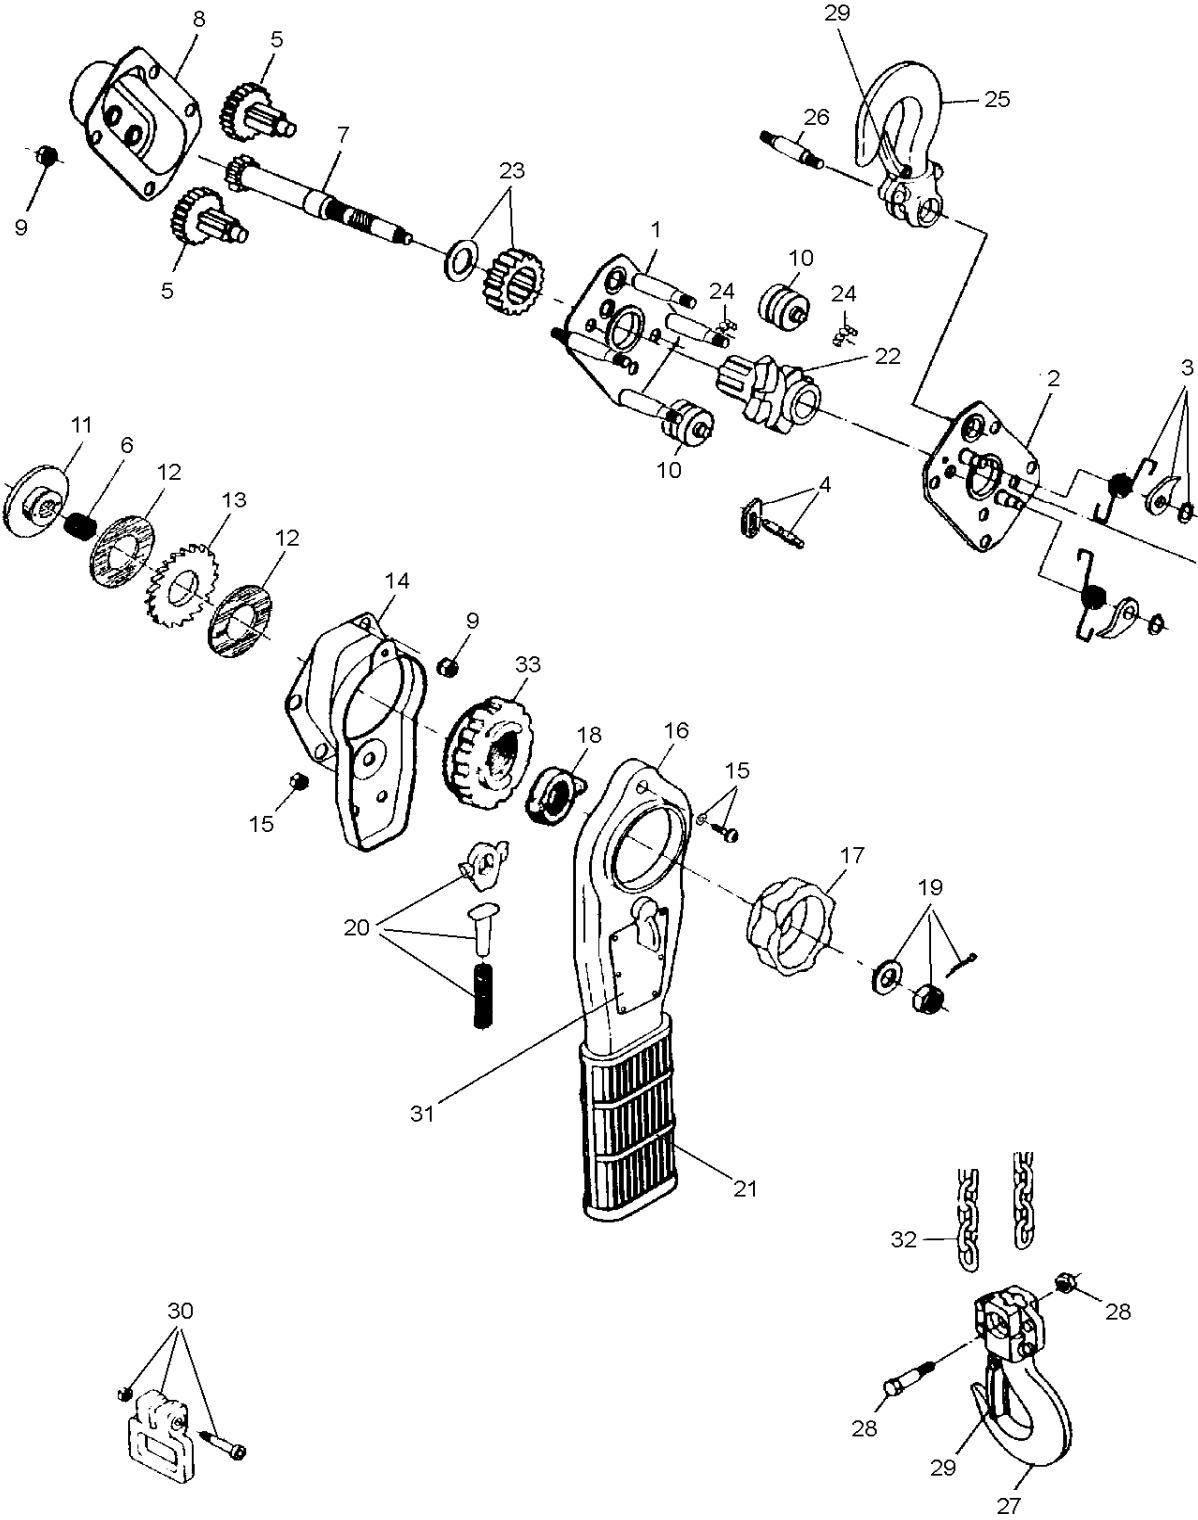

UNOplus 3000

Tragfähigkeit / Capacity / Résistance 3000 kg

Pos.	Artikel-Nr. / Part No. / Pièce No.	Bezeichnung	Description	Désignation	Menge / Quantity / Quantity
1	00230242	Seitenplatte, GS	Sideplate, gear side	Flasque latéral	1
2	00230243	Seitenplatte, HS	Sideplate, lever side	Flasque latéral	1
3	00230244	Sperrhakensatz	Brake pawl set	Cliquet d'arrêt kit	2
4	00230245	Kettenstreifer	Chain stripper	Débloqueur de chaîne	1
5	00230246	Zahnrad, kpl.	Gear, assy.	Roue dentée, cpl.	2
6	00230247	Freischaltungsfeder	Free chaining spring	Ressort	1
7	00230248	Antriebsritzel	Driving pinion	Pignon arbre	1
8	00230285	Getriebedeckel	Gear cover	Couvercle de carter	1
9	09115115	Sechskantmutter Satz	Nut cover	Écrou set	1
10	00230251	Kettenführungsrolle	Chain guide roller	Rouleau guide chaîne	2
11	00230252	Druckscheibe	Disc hub	Disque à frein	1
12	00230253	Friktionsscheibe	Friction disc	Rondelle de friction	2
13	00230254	Sperradscheibe	Ratchet disc	Rondelle de rochet	1
14	00230283	Gehäusedeckel, kpl.	Housing cover, assy.	Carter d'engrenage, cpl.	1
15	00230256	Befestigungssatz (HH)	Fastening-parts kit (L)	Jeu de pièces de fixation (L)	1
16	00230284	Handhebel, kpl.	Hand lever, assy.	Levier, cpl.	1
17	00230363	Handrad	Hand wheel	Volant	1
18	00230193	Nasenscheibe	Check washer	Doigt d'arrêt	1
19	00230194	Kronenmuttersatz	Castle nut set	Écrou crénelé kit	1
20	00230228	Sperrklinkensatz	Ratchet pawl set	Cliquet levier kit	1
21	00230229	Gummigriff	Rubber grip	Gommeux-poignée	1
22	00230263	Lastkettenrad	Load sheave	Noix de chaîne	1
23	00230264	Zahnrad Set	Gear set	Roue dentée kit	1
24	00230265	Zylinderrollen	Roller set	Lot de rouleaux	*
25+29	00230266	Traghaken, kpl.	Top hook assy	Crochet cpl.	1
26	00230267	Traghakenbolzen	Hook suspension bolt	Axe de crochet	1
27+29	00230268	Unterflasche, kpl.	Bottom block, assy.	Moufle, cpl.	1
28	00230269	Kettenbolzen, kpl.	Chain bolt, assy.	Axe de chaîne, cpl.	1
29	00230270	Sicherheitsbügelsatz	Safety latch kit	Linguet, cpl.	2
30	00230271	Kettenendstück, kpl.	Chain end stop, assy.	Arrêt de chaîne, cpl.	1
31	00230360	Typenschild	Name plate	Plaque	1
32	04307647	Lastkette	Load chain	Chaîne	**
33	00230274	Sperrrad	Ratchet	Rochet	1

* Anzahl pro Satz
Quantity per set 68
Nombre par saut

** Kettenlänge angeben
Specify length
Déclarer la chaîne de la longueur