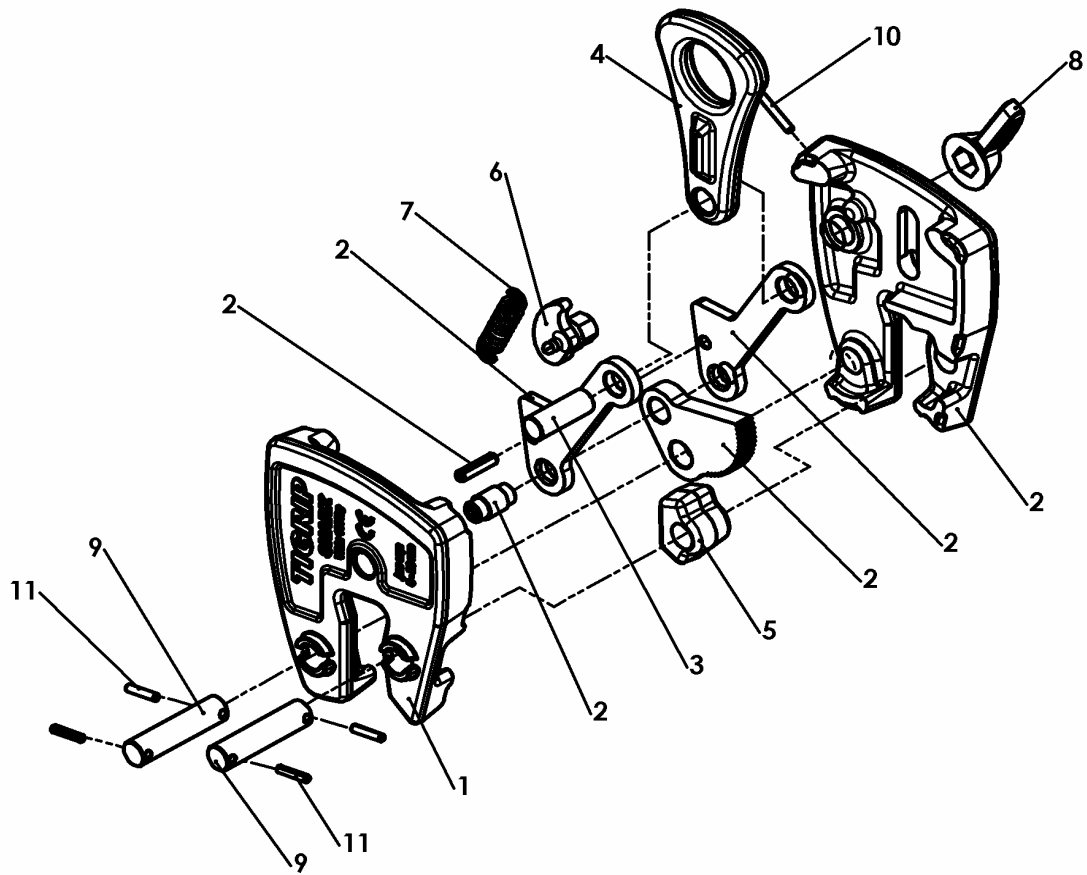

# TIGRIP®

- D** Ersatzteilliste
- GB** Spare Part Manual
- F** Manuel pièces de rechange

**Mod. SHARK**

**Yale Industrial  
Products GmbH**

Shark 1,0 Ton

Pos.	Artikel-Nr. / Part No. / Pièce No.	Bezeichnung	Description	Désignation	Menge / Quantity / Quantity
1	59111020	Gehäuse, kpl.	Cover assy	Carter, cpl.	1
2	59111021	Klemmbacke, kpl.	Mowing jaw assy	Mâchoire, cpl.	1
3	59111006	Bolzen	Bolt	Ecrou	1
4	59111007	Aufhängeöse	Suspention lug	Anneau de suspension	1
5	59111011	Festbacke	Fixed jaw	Mâchoire fixe	1
6	59111012	Gleitstück	Sliding block	Bloc à coulisse	1
7	59111014	Feder	Spring	Ressort	1
8	59111015	Hebel	Lever	Levier	1
9	59111018	Bolzen	Bolt	Ecrou	2
10	09134005	Spannsift	Spring pin	Goupille de serrage	1
11	09134014	Spannstift	Spring pin	Goupille de serrage	4