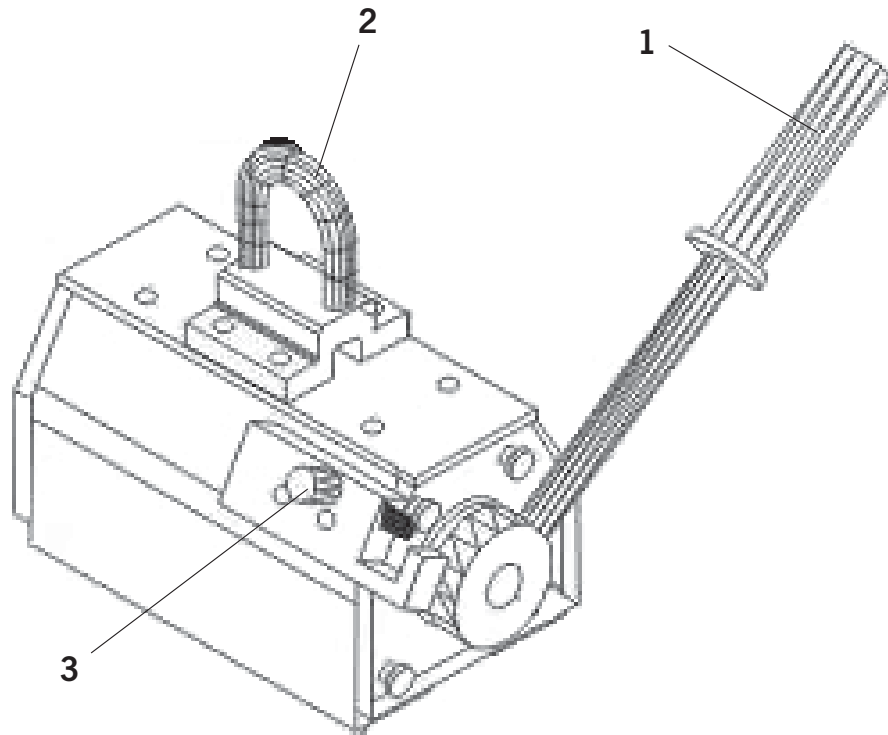

TIGRIP®

- D** Ersatzteilliste
- GB** Spare Part Manual
- F** Manual pièces de rechange

Mod. TPM

W.L.L. 100 kg – 1.000 kg

Pos.	Bezeichnung Description Désignation	Artikel-Nr. / Part No. / Pièce No.					Menge Quantity Quantity
		TPM 0,1	TPM 0,3	TPM 0,5	TPM 0,8	TPM 1,0	
1	Handhebel Hand lever Poignée	59000771	59000772	59000772	59000774	59000774	1
2	Aufhängeöse Suspension eye Anneau de suspension	59000746	59000747	59000748	59000749	59000749	1
3	Verriegelungsmechanismus Locking mechanism Dispositif de verrouillage	59000751	59000752	59000753	59000754	59000754	1