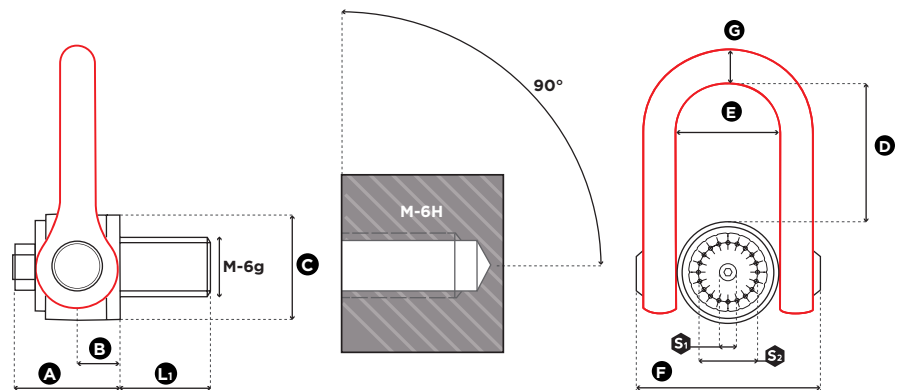

GIGA.DSS GIGA.DSS+Q

GradUp

METRIC THREADS

GIGA DOUBLE SWIVEL SHACKLE

1 in = 25.4 mm

Reference	Diameter	SF 5:1 WLL (t)	Standard L ₁ (mm)	Torque (Nm)	S ₁ (mm)	S ₂ (mm)	A (mm)	B (mm)	C (mm)	D (mm)	E (mm)	F (mm)	G (mm)	Weight (kg)
GIGA.DSS M 150 UP	M 150 (x6)	125,00	228	2000	41	105	271	115	290	357	302	544	103	268

1 in = 25.4 mm

Reference	Diameter	SF 5:1 WLL (t)	Standard L ₁ (mm)	Torque (Nm)	S ₁ (mm)	S ₂ (mm)	A (mm)	B (mm)	C (mm)	D (mm)	E (mm)	F (mm)	G (mm)	Weight (kg)
GIGA.DSS+Q M 150 UP	M 150 (x6)	125,00	230	160	21	XZN N12 DIN 34824	267	115	290	357	302	544	103	268