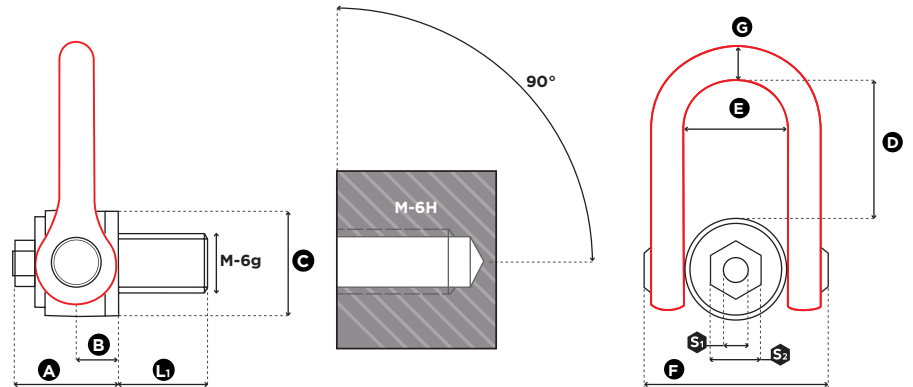

GIGA.DSS GIGA.DSS+Q

GradUp

METRIC THREADS

GIGA DOUBLE SWIVEL SHACKLE

1 in = 25.4 mm

Reference	Diameter	SF 5:1 WLL (t)	Standard L ₁ (mm)	Torque (Nm)	S ₁ (mm)	S ₂ (mm)	A (mm)	B (mm)	C (mm)	D (mm)	E (mm)	F (mm)	G (mm)	Weight (kg)
GIGA.DSS M 150 UP	M 150 (x6)	125,00	228	2000	41	105	271	115	290	357	302	544	103	268

1 in = 25.4 mm

Reference	Diameter	SF 5:1 WLL (t)	Standard L ₁ (mm)	Torque (Nm)	S ₁ (mm)	S ₂ (mm)	A (mm)	B (mm)	C (mm)	D (mm)	E (mm)	F (mm)	G (mm)	Weight (kg)
GIGA.DSS+Q M 150 UP	M 150 (x6)	125,00	230	160	21	XZN N12 DIN 34824	267	115	290	357	302	544	103	268