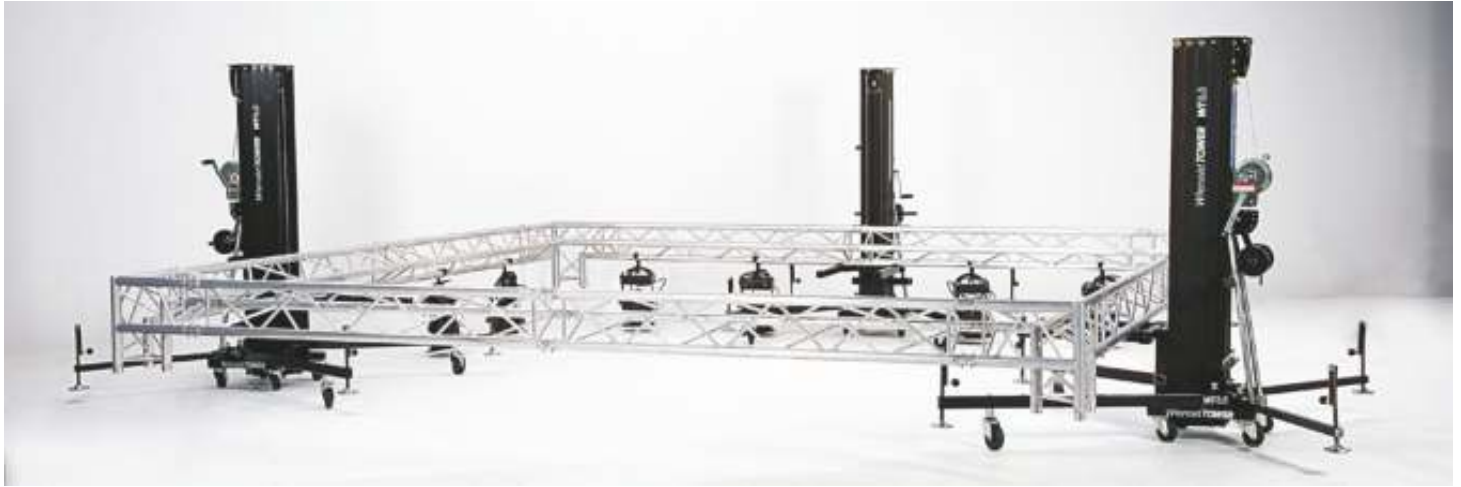

## Wienold WT 6.5

**Wienold Tower**  
für Event-, Messe- und Lichttechnik

# Wienold WT 6.5 Wienold Tower

Schwarz eloxiert. Verhindert Spiegelung und Reflektion. Optimal für Event-, Messe- und Lichttechnik.

Technische Daten:	WT6.5
Nutzlast:	250 kg
Eigengewicht:	160 kg
Beladehöhe (Gabel unten):	0,24 m
Beladehöhe (Gabel oben):	0,50 m
Abstützfläche:	1,89 x 1,85 m
<b>Abmessungen (Transportstellung):</b>	
Höhe:	1,96 m
Breite:	0,50 m
Länge:	0,56 m
Hubhöhe (Gabeln oben):	6,50 m
(Gabeln unten):	6,05 m

Verstellbare Gabel

Verstellbarer Schlitzen

Fahrgestell mit Lenkrollen

Kräftige 1-Gang Winde