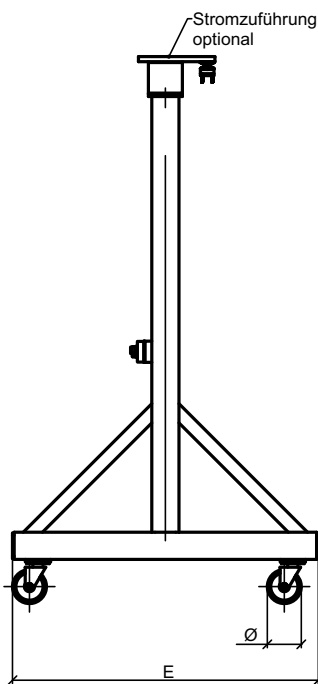

HADEF Portalkran Typ 800
Gantry Crane Typ 800
Portiques d'atelier Typ 800

Standardmäßig:

- unter Last verfahrbar
- leicht demontierbar in 3 Teile
- Polyurethananstrich RAL 1028
- bis 3,2 T mit Rädern aus Polyamid,
ab 5 T Räder mit Polyurethan-Laufbelag

Zusätzlich lieferbar:

- Radbremse
- abschließbarer Hauptschalter
- korrosiongeschützte Ausführung
- Kettenzug, manuell oder elektrisch

Serial model:

- movable under load
- easy dismantling into 3 parts
- Polyurethane painting RAL 1028
- up to 3,2 T with polyamide wheels,
from 5T up wheels with polyurethane lining