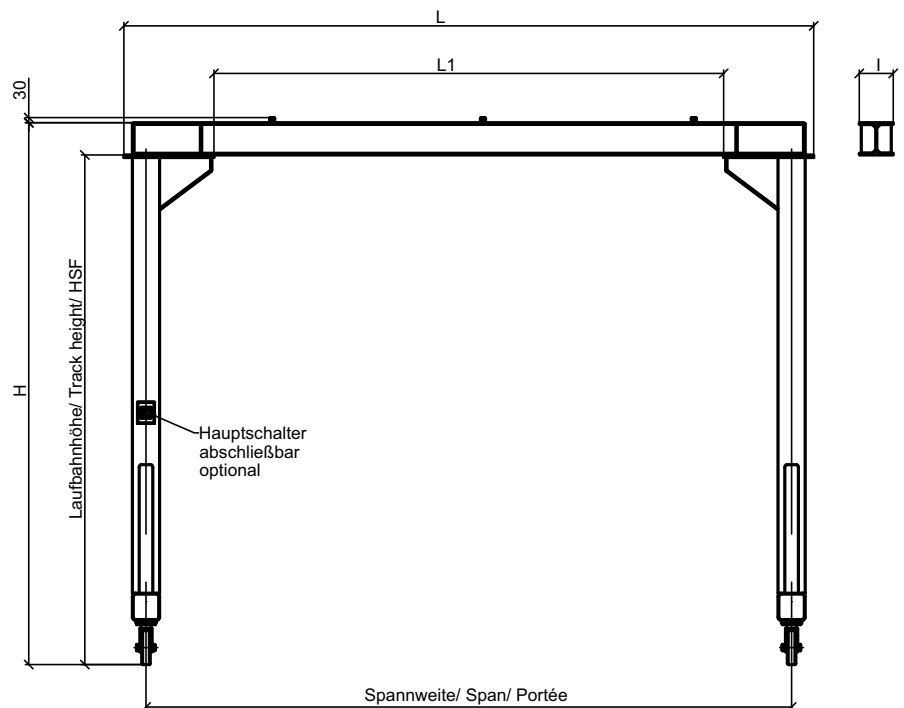

HADEF Portalkran Typ 800
Gantry Crane Typ 800
Portiques d'atelier Typ 800

Standardmäßig:

- unter Last verfahrbar
- leicht demontierbar in 3 Teile
- Polyurethananstrich RAL 1028
- bis 3,2 T mit Rädern aus Polyamid,
ab 5 T Räder mit Polyurethan-Laufbelag

Zusätzlich lieferbar:

- Radbremse
- abschließbarer Hauptschalter
- korrosiongeschützte Ausführung
- Kettenzug, manuell oder elektrisch

Serial model:

- movable under load
- easy dismantling into 3 parts
- Polyurethane painting RAL 1028
- up to 3,2 T with polyamide wheels,
from 5T up wheels with polyurethane lining

As option:

- wheel brake
- lockable main switch
- corrosion protection
- manual or electric chain hoist

Modèle de portique standard avec:

- déplaçable en charge
- démontable en 3 éléments
- Peinture polyuréthane RAL 1028
- roues en polyamide blanc jusqu'à 3,2 T
et à bandage polyuréthane à partir
de 5 T