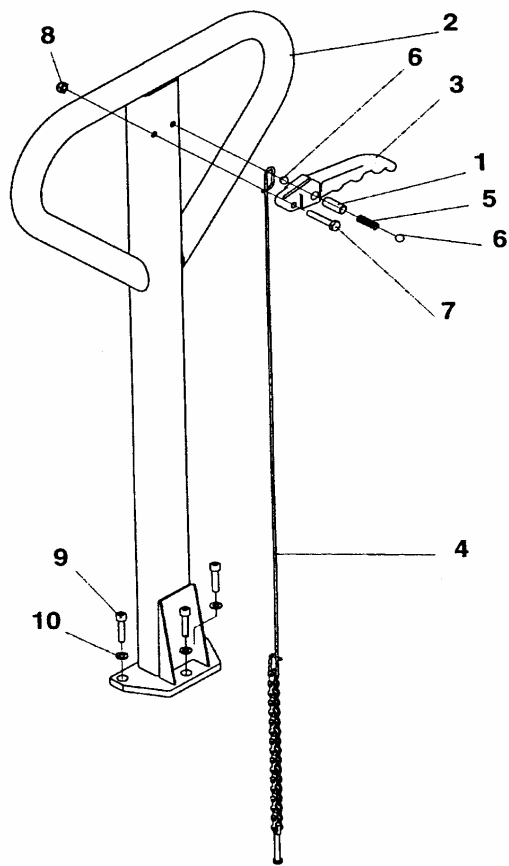

Handdeichsel / Handle / Main de timon

HU Profi 20/25 S/T/X

Handdeichsel / Handle / Main de timon

Pos.	Artikel-Nr. / Part No. / Pièce No.	Bezeichnung	Description	Désignation	Menge / Quantity / Quantity
1	20211135	Hülse	Bush	Douille	1
2	20211138	Handdeichsel	Handle	Main de timon	1
3	20211140	Schaltgriff	Lever	Levier	1
4	20211142	Zugverbinder, kpl.	Link connection, assy.	Tirant de traction, cpl.	1
5	20211145	Feder	Spring	Rondell	1
6	09159008	Kugel	Ball	Balle	2
7	09101056	Schraube	Screw	Vis	1
8	09115135	Mutter	Nut	Écrou	1
9	09102011	Schraube	Screw	Vis	1
10	09122033	Federring	Lock washer	Anneau-ressort	1
1-11	20211139	Handdeichsel, kpl.	Handle, assy.	Main de timon, cpl.	1