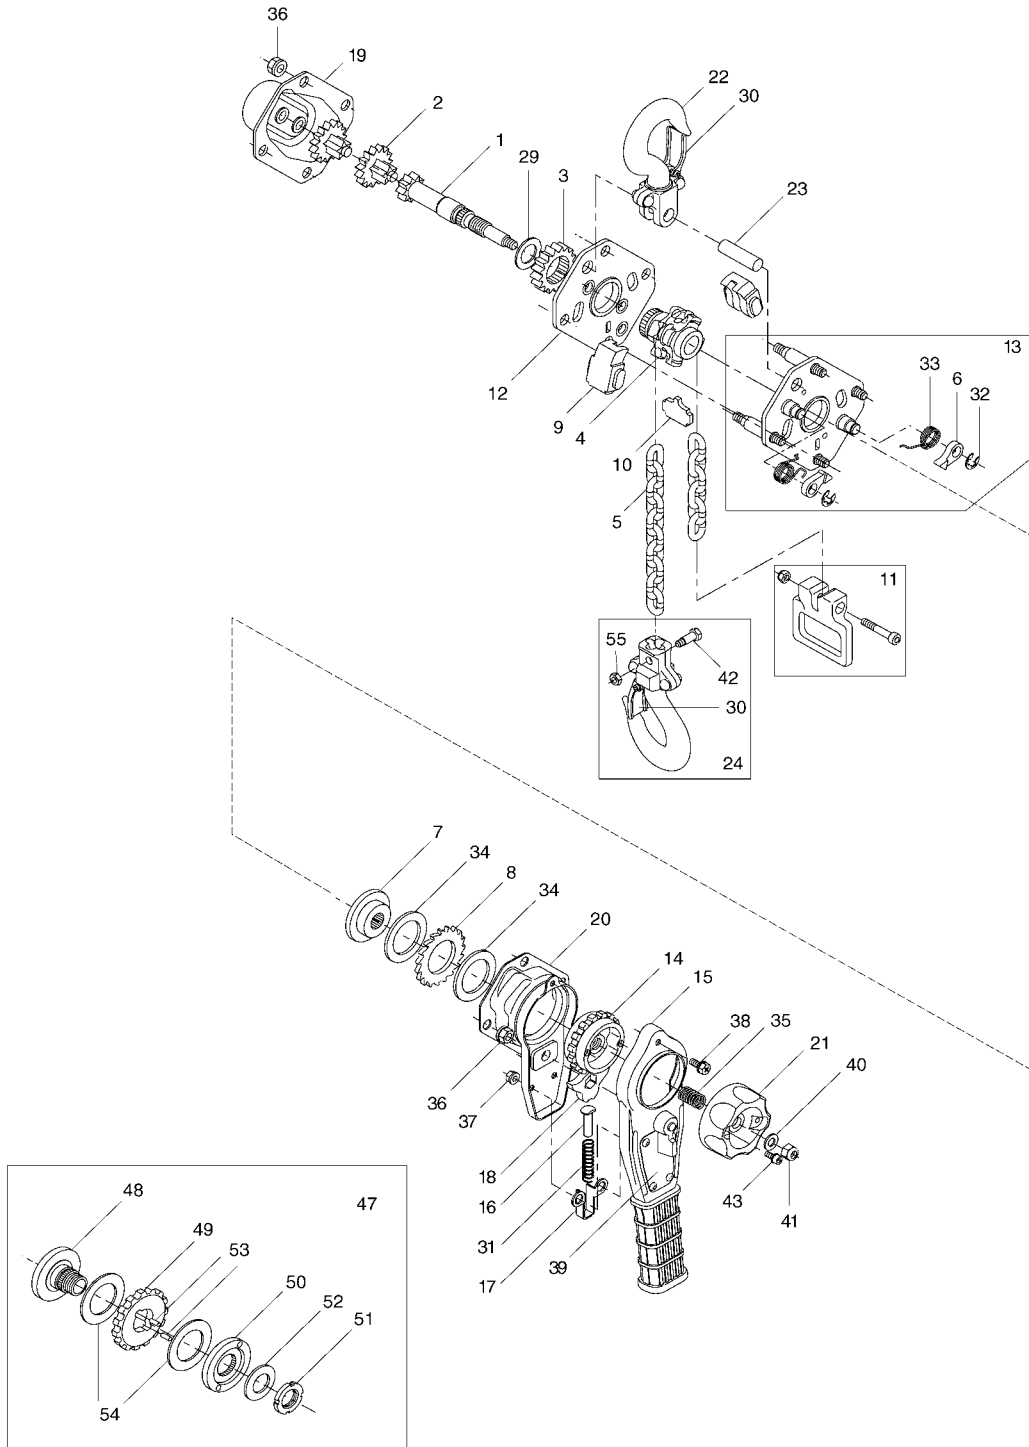

- D** Ersatzteilliste
- GB** Spare Part Manual
- F** Manuel pièces de rechange

Mod. PT

**Yale Industrial
Products GmbH**

PT 800 kg

800 kg

Pos.	Artikel-Nr. / Part No. / Pièce No.	Bezeichnung	Description	Désignation	Menge / Quantity / Quantité
1	00220148	Antriebsritzel	Drive pinion	Pignon arbre	1
2	00229207	Zahnrad, kpl.	Gear assy	Roue dentée cpl.	2
3	00229210	Zahnrad	Gear	Roue dentée	1
4	00220154	Lastkettenrad	Load sheave	Noix de chaîne	1
5	02109357	Lastkette	Load chain	Chaîne	*
6	00220157	Sperrhaken	Brake pawl	Cliquet d'arrêt	2
7	00220159	Druckscheibe	Disc hub	Disque à frein	1
8	00220161	Sperrradscheibe	Ratchet disc	Rondelle de rochet	1
9	00220163	Kettenführung	Chain guide	Guide de chaîne	2
10	00220166	Kettenstreifer	Stripper	Débloqueur de chaîne	1
11	00229216	Kettenendstück kpl.	Chain stop assy	Arrêt de chaîne cpl.	1
12	00220169	Seitenplatte, Getriebeseite	Side plate, gear side	Flasque latéral	1
13	00220172	Seitenplatte, Handhebelseite	Side plate, hand lever side	Flasque latéral	1
14	00220175	Sperrrad	Ratchet	Rochet	1
15	00220177	Handhebel	Hand lever	Levier	1
16	00229247	Federführungsbolzen	Spring guide pin	Axe de ressort	1
17	00229249	Federführung	Spring guide	Guide de ressort	1
18	00220179	Sperrklinke	Ratchet	Cliquet levier	1
19	00220181	Getriebedeckel	Gear cover	Couvercle de carter	1
20	00220184	Gehäusedeckel, Handhebels.	Housing cover, hand lever side	Carter d'engrenage cpl.	1
21	00220187	Handrad	Hand wheel	Volant	1
22	00220190	Traghaken, kpl.	Top hook assy	Crochet cpl.	1
23	00220194	Traghakenbolzen	Suspension bolt	Axe	1
24	00220197	Lasthaken, kpl.	load hook assy	Crochet cpl.	1
25	---	---	---	---	---
26	---	---	---	---	---
27	---	---	---	---	---
28	---	---	---	---	---
29	00220204	Scheibe	Washer	Rondelle	1
30	00220206	Sicherungsbügelsatz, kpl.	Safety latch kit	Linguet cpl.	2
31	00229276	Sperrklinkenfeder	Lever pawl spring	Ressort	1
32	09123046	Sicherungsscheibe	Retaining ring	Circlip	2
33	00220209	Sperrhakenfeder	Brake pawl spring	Ressort	2
34	00220212	Friktionsscheibe	Friction disc	Disque de friction	2
35	00220214	Freischaltungsfeder	Free chaining spring	Ressort	1
36	00229288	Sicherungsmutter	Safety nut	Écrou hex.	8
37	00229289	Sicherungsmutter	Safety nut	Écrou hex.	2
38	00220235	Kombischraube	Screw	Vis	1
39	00220218	Typenschild	Identification plate	Plaque	1
40	09121001	Unterlegscheibe	Washer	Rondelle	1
41	09115098	Sechskantmutter	Hex nut	Écrou hex.	1
42	00229291	Kettenbolzen	Chain bolt	Axe de chaîne	1
43	00220237	Kombischraube	Screw	Vis	2
44	---	---	---	---	---
45	---	---	---	---	---
46	---	---	---	---	---
47	00220222	Rutschkupplung, kpl.	Slip clutch assy	Limiteur de charge	1
48	00220226	Gewindenabe	Hub	Moyeu	1
49	00220228	Sperrrad	Ratchet	Rochet	1
50	00220230	Druckscheibe	Disc hub	Disque à frein	1
51	00220231	Nutmutter	Nut	Écrou	1
52	00220232	Tellerfeder	Cup spring	Ressort belleville	1
53	00220233	Zylinderrolle	Roller	Rouleaux	2
54	00220234	Friktionsscheibe	Friction disc	Disque de friction	2
55	00229294	Mutter	Nut	Écrou	1