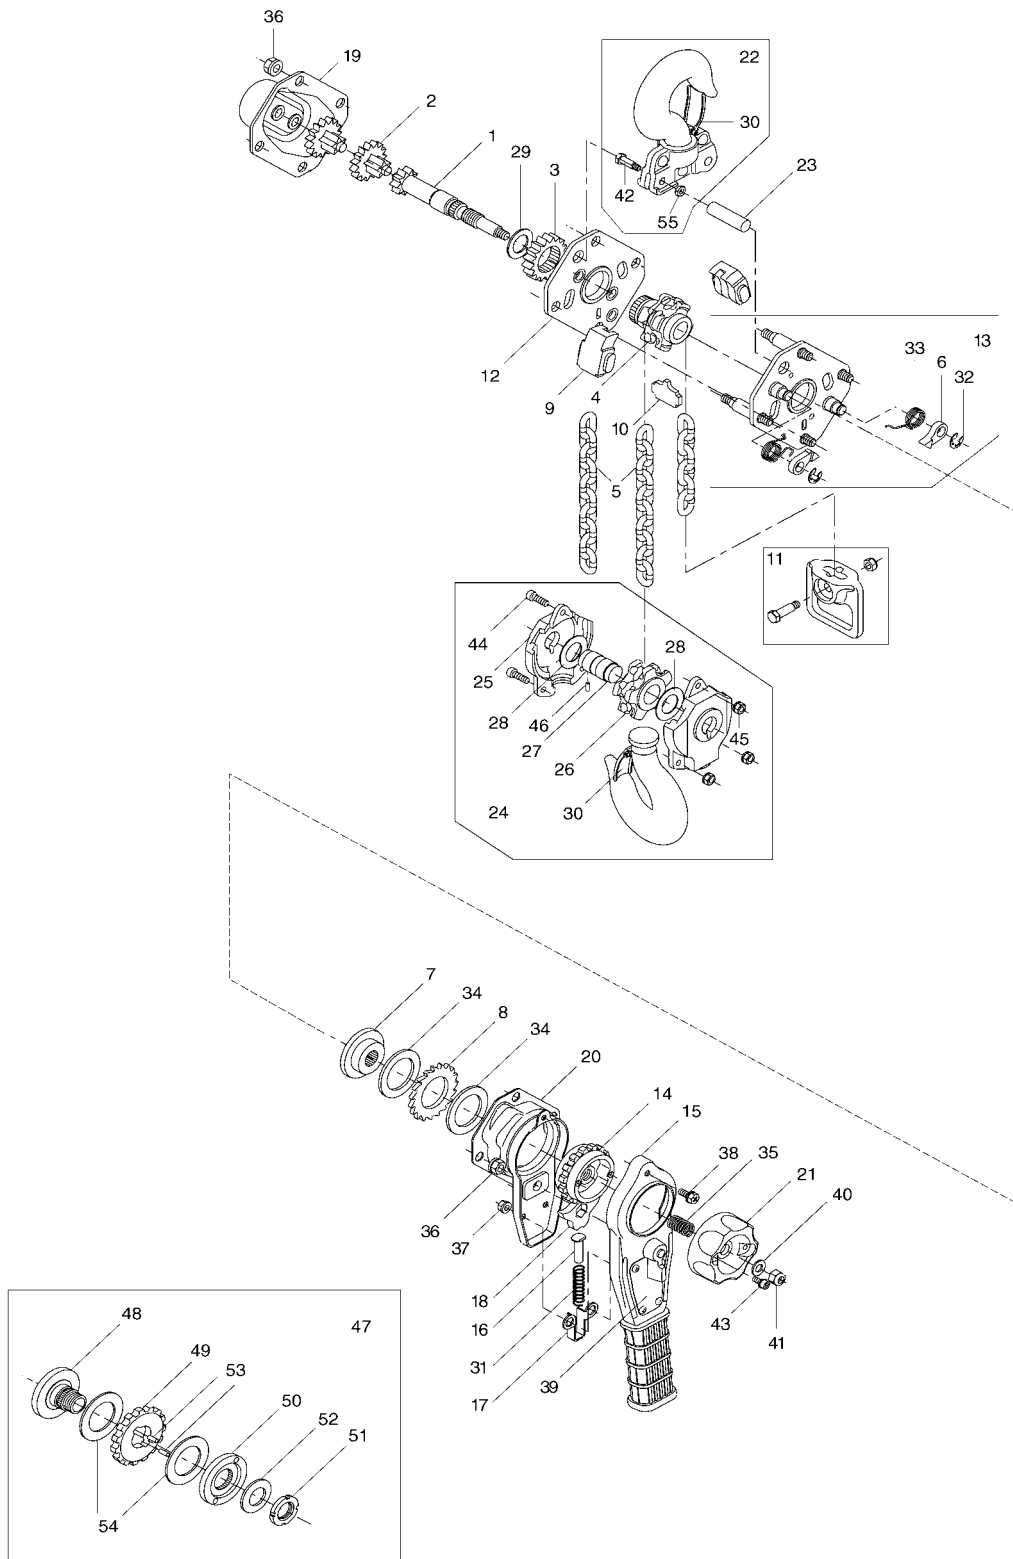

PT 6300 kg

6300 kg

Pos.	Artikel-Nr. / Part No. / Pièce No.	Bezeichnung	Description	Désignation	Menge / Quantity / Quantité
1	00220150	Antriebsritzel	Drive pinion	Pignon arbre	1
2	00220151	Zahnrad, kpl.	Gear assy	Roue dentée cpl.	2
3	00220153	Zahnrad	Gear	Roue dentée	1
4	00220156	Lastkettenrad	Load sheave	Noix de chaîne	1
5	02109358	Lastkette	Load chain	Chaîne	*
6	00220158	Sperrhaken	Brake pawl	Cliquet d'arrêt	2
7	00220160	Druckscheibe	Disc hub	Disque à frein	1
8	00220162	Sperrradscheibe	Ratchet disc	Rondelle de rochet	1
9	00220165	Kettenführung	Chain guide	Guide de chaîne	2
10	00220168	Kettenstreifer	Stripper	Débloqueur de chaîne	1
11	00229218	Kettenendstück kpl.	Chain stop assy	Arrêt de chaîne cpl.	1
12	00220171	Seitenplatte, Getriebeseite	Side plate, gear side	Flasque latéral	1
13	00220174	Seitenplatte, Handhebelseite	Side plate, hand lever side	Flasque latéral	1
14	00220176	Sperrrad	Ratchet	Rochet	1
15	00220178	Handhebel	Hand lever	Levier	1
16	00229248	Federführungsbolzen	Spring guide pin	Axe de ressort	1
17	00229250	Federführung	Spring guide	Guide de ressort	1
18	00220180	Sperrklinke	Ratchet	Cliquet levier	1
19	00220183	Getriebedeckel	Gear cover	Couvercle de carter	1
20	00220186	Gehäusedeckel, Handhebels.	Housing cover, hand lever side	Carter d'engrenage cpl.	1
21	00220187	Handrad	Hand wheel	Volant	1
22	00220193	Traghaken, kpl.	Top hook assy	Crochet cpl.	1
23	00220196	Traghakenbolzen	Suspension bolt	Axe	1
24	00220200	Unterflasche, kpl.	Bottem block assy	Moufle cpl.	1
25	00220201	Kupplungshälfte	Swivel half	Demi-émérillon	2
26	00220202	Lastrolle	Idler sheave	Pignon	1
27	00220203	Lastrollenbolzen	Idler sheave bolt	Axe	1
28	00229270	Scheibe	Washer	Rondelle	2
29	00220205	Scheibe	Washer	Rondelle	1
30	00220208	Sicherungsbügelsatz, kpl.	Safety latch kit	Linguet cpl.	2
31	00229277	Sperrklinkenfeder	Lever pawl spring	Ressort	1
32	09123037	Sicherungsscheibe	Retaining ring	Circlip	2
33	00220211	Sperrhakenfeder	Brake pawl spring	Ressort	2
34	00220213	Friktionsscheibe	Friction disc	Disque de friction	2
35	00220216	Freisaltungsfeder	Free chaining spring	Ressort	1
36	00229234	Sicherungsmutter	Safety nut	Écrou hex.	8
37	00229288	Sicherungsmutter	Safety nut	Écrou hex.	2
38	00220236	Kombischraube	Screw	Vis	1
39	00220221	Typenschild	Identification plate	Plaque	1
40	09121001	Unterlegscheibe	Washer	Rondelle	1
41	09115098	Sechskantmutter	Hex nut	Écrou hex.	1
42	00229293	Kettenbolzen	Chain bolt	Axe de chaîne	1
43	00220237	Kombischraube	Screw	Vis	2
44	09102022	Kombischraube	Screw	Vis	3
45	09115123	Sicherungsmutter	Safety nut	Écrou hex.	3
46	00220217	Bolzen	Bolt	Axe	1
47	00220225	Rutschkupplung, kpl.	Slip clutch assy	Limiteur de charge	1
48	00220227	Gewindenabe	Hub	Moyeu	1
49	00220229	Sperrrad	Ratchet	Rochet	1
50	00220230	Druckscheibe	Disc hub	Disque à frein	1
51	00220231	Nutmutter	Nut	Écrou	1
52	00220232	Tellerfeder	Cup spring	Ressort belleville	1
53	00220233	Zylinderrolle	Roller	Rouleaux	2
54	00220234	Friktionsscheibe	Friction disc	Disque de friction	2
55	09115036	Mutter	Nut	Écrou	1

* Kettenlänge angeben
Specify length
Déclarer la longueur de la chaîne