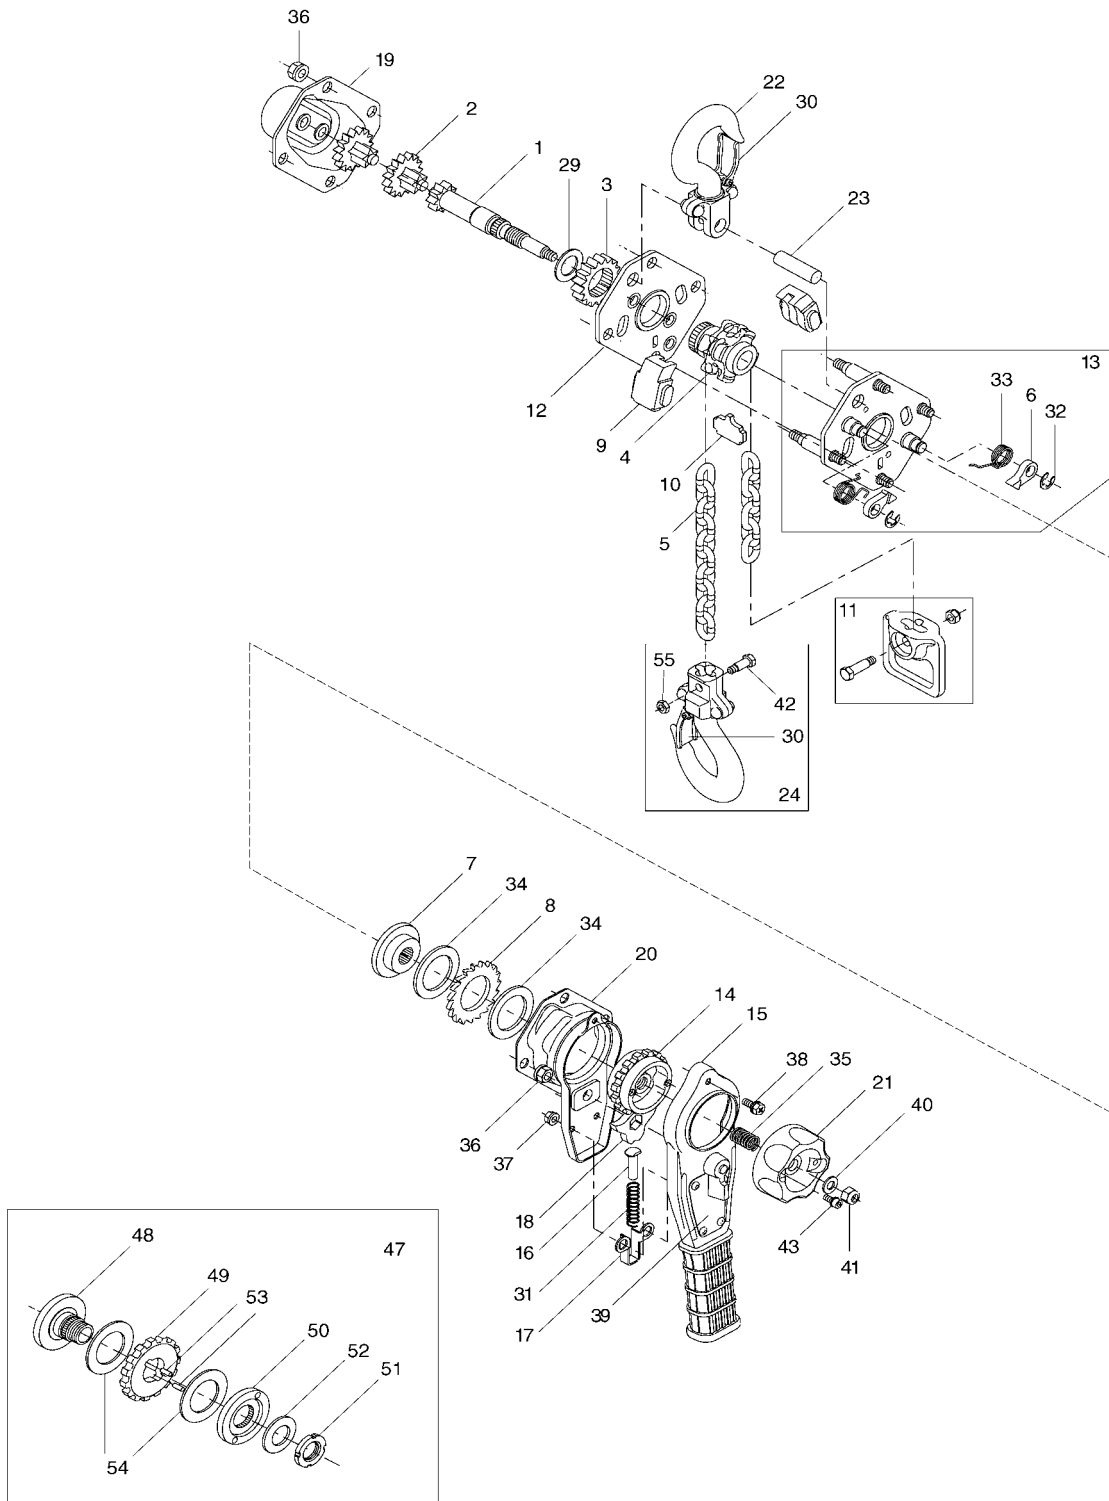

PT 3200 kg

3200 kg

Pos.	Artikel-Nr. / Part No. / Pièce No.	Bezeichnung	Description	Désignation	Menge / Quantity / Quantité
1	00220150	Antriebsritzel	Drive pinion	Pignon arbre	1
2	00220151	Zahnrad, kpl.	Gear assy	Roue dentée cpl.	2
3	00220153	Zahnrad	Gear	Roue dentée	1
4	00220156	Lastkettenrad	Load sheave	Noix de chaîne	1
5	02109358	Lastkette	Load chain	Chaîne	*
6	00220158	Sperrhaken	Brake pawl	Cliquet d'arrêt	2
7	00220160	Druckscheibe	Disc hub	Disque à frein	1
8	00220162	Sperrradscheibe	Ratchet disc	Rondelle de rochet	1
9	00220165	Kettenführung	Chain guide	Guide de chaîne	2
10	00220168	Kettenstreifer	Stripper	Débloqueur de chaîne	1
11	00229218	Kettenendstück kpl.	Chain stop assy	Arrêt de chaîne cpl.	1
12	00220171	Seitenplatte, Getriebeseite	Side plate, gear side	Flasque latéral	1
13	00220174	Seitenplatte, Handhebelseite	Side plate, hand lever side	Flasque latéral	1
14	00220176	Sperrrad	Ratchet	Rochet	1
15	00220178	Handhebel	Hand lever	Levier	1
16	00229248	Federführungsbolzen	Spring guide pin	Axe de ressort	1
17	00229250	Federführung	Spring guide	Guide de ressort	1
18	00220180	Sperrklinke	Ratchet	Cliquet levier	1
19	00220183	Getriebedeckel	Gear cover	Couvercle de carter	1
20	00220186	Gehäusedeckel, Handhebels.	Housing cover, hand lever side	Carter d'engrenage cpl.	1
21	00220187	Handrad	Hand wheel	Volant	1
22	00220192	Traghaken, kpl.	Top hook assy	Crochet cpl.	1
23	00220196	Traghakenbolzen	Suspension bolt	Axe	1
24	00220199	Lasthaken, kpl.	load hook assy	Crochet cpl.	1
25	---	---	---	---	---
26	---	---	---	---	---
27	---	---	---	---	---
28	---	---	---	---	---
29	00220205	Scheibe	Washer	Rondelle	1
30	00220207	Sicherungsbügelsatz, kpl.	Safety latch kit	Linguet cpl.	2
31	00229277	Sperrklinkenfeder	Lever pawl spring	Ressort	1
32	09123037	Sicherungsscheibe	Retaining ring	Circlip	2
33	00220211	Sperrhakenfeder	Brake pawl spring	Ressort	2
34	00220213	Friktionsscheibe	Friction disc	Disque de friction	2
35	00220216	Freisaltungsfeder	Free chaining spring	Ressort	1
36	00229234	Sicherungsmutter	Safety nut	Écrou hex.	8
37	00229288	Sicherungsmutter	Safety nut	Écrou hex.	2
38	00220236	Kombischraube	Screw	Vis	1
39	00220220	Typenschild	Identification plate	Plaque	1
40	09121001	Unterlegscheibe	Washer	Rondelle	1
41	09115098	Sechskantmutter	Hex nut	Écrou hex.	1
42	00229293	Kettenbolzen	Chain bolt	Axe de chaîne	1
43	00220237	Kombischraube	Screw	Vis	2
44	---	---	---	---	---
45	---	---	---	---	---
46	---	---	---	---	---
47	00220224	Rutschkupplung, kpl.	Slip clutch assy	Limiteur de charge	1
48	00220227	Gewindenabe	Hub	Moyeu	1
49	00220229	Sperrrad	Ratchet	Rochet	1
50	00220230	Druckscheibe	Disc hub	Disque à frein	1
51	00220231	Nutmutter	Nut	Écrou	1
52	00220232	Tellerfeder	Cup spring	Ressort belleville	1
53	00220233	Zylinderrolle	Roller	Rouleaux	2
54	00220234	Friktionsscheibe	Friction disc	Disque de friction	2
55	00229296	Mutter	Nut	Écrou	1

* Kettenlänge angeben
Specify length
Déclarer la longueur de la chaîne